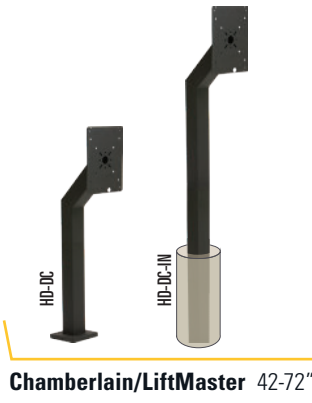

Standard GNs	Hgt	Wdth	Rch	Wgt	Material	Tube	Neck Typ	Face Plt	Dvc-Spc Fit	Base Plt	Base Mnt Typ	Finish	Stck/BTO
48-9C	48"	7"	12"	22 lbs	Crbn Stl	2x2	Bent	4x4	Universal	5x5	Pad Mount	Blck Wrnkle Pwdrcr	Stock
HD-Black-Tower	48"	10"	0"	35 lbs	Crbn Stl	4x4	N/A	N/A	Universal	8x8	Pad Mount	Blck Wrnkle Pwdrcr	Stock
MDS-100	50"	10"	12"	35 lbs	Crbn Stl	3x3	Archtctrl	6x6	Universal	8x8	Pad Mount	Blck Wrnkle Pwdrcr	Stock
58-9C-D	58"	10"	12"	45 lbs	Crbn Stl	2x2, 2x4	Bent	4x4	Universal	8x8	Pd Mnt, Dual Hd	Blck Wrnkle Pwdrcr	Stock
58-9C-DSP	58"	10"	12"	40 lbs	Crbn Stl	2x2	Bent	4x4	Universal	8x8	Pd Mnt, Dual Hd	Blck Wrnkle Pwdrcr	Stock
58-9C-S	58"	10"	12"	35 lbs	Crbn Stl	2x2	Bent	4x4	Universal	8x8	Pad Mount	Blck Wrnkle Pwdrcr	Stock
60-LP-IN-BLK	60"	7"	0"	28 lbs	Crbn Stl	3x3	N/A	N/A	Photo Eyes	N/A	In-Grnd/Wet Cmnt	Blck Wrnkle Pwdrcr	Stock
64-9C-IN	64"	5"	12"	23 lbs	Crbn Stl	2x2	Bent	4x4	Universal	N/A	In-Grnd/Wet Cmnt	Blck Wrnkle Pwdrcr	Stock
64-9C-D	64"	10"	12"	45 lbs	Crbn Stl	2x2, 2x4	Bent	4x4	Universal	8x8	Pd Mnt, Dual Hd	Blck Wrnkle Pwdrcr	Stock
64-9C-DSP	64"	10"	12"	40 lbs	Crbn Stl	2x2	Bent	4x4	Universal	8x8	Pd Mnt, Dual Hd	Blck Wrnkle Pwdrcr	Stock
64-9C-S	64"	10"	12"	35 lbs	Crbn Stl	2x2	Bent	4x4	Universal	8x8	Pad Mount	Blck Wrnkle Pwdrcr	Stock