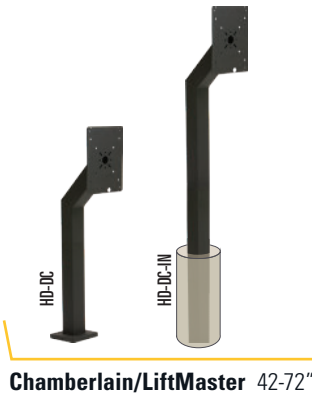

Standard GNs	Hgt	Wdth	Rch	Wgt	Material	Tube	Neck Typ	Face Plt	Dvc-Spc Fit	Base Plt	Base Mnt Typ	Finish	Stck/BTO
48-9C	48"	7"	12"	22 lbs	Crbn Stl	2x2	Bent	4x4	Universal	5x5	Pad Mount	Blck Wrnkle Pwdrcrt	Stock
HD-Black-Tower	48"	10"	0"	35 lbs	Crbn Stl	4x4	N/A	N/A	Universal	8x8	Pad Mount	Blck Wrnkle Pwdrcrt	Stock
MDS-100	50"	10"	12"	35 lbs	Crbn Stl	3x3	Archtctrl	6x6	Universal	8x8	Pad Mount	Blck Wrnkle Pwdrcrt	Stock
58-9C-D	58"	10"	12"	45 lbs	Crbn Stl	2x2, 2x4	Bent	4x4	Universal	8x8	Pd Mnt, Dual Hd	Blck Wrnkle Pwdrcrt	Stock
58-9C-DSP	58"	10"	12"	40 lbs	Crbn Stl	2x2	Bent	4x4	Universal	8x8	Pd Mnt, Dual Hd	Blck Wrnkle Pwdrcrt	Stock
58-9C-S	58"	10"	12"	35 lbs	Crbn Stl	2x2	Bent	4x4	Universal	8x8	Pad Mount	Blck Wrnkle Pwdrcrt	Stock
60-LP-IN-BLK	60"	7"	0"	28 lbs	Crbn Stl	3x3	N/A	N/A	Photo Eyes	N/A	In-Grnd/Wet Cmnt	Blck Wrnkle Pwdrcrt	Stock
64-9C-IN	64"	5"	12"	23 lbs	Crbn Stl	2x2	Bent	4x4	Universal	N/A	In-Grnd/Wet Cmnt	Blck Wrnkle Pwdrcrt	Stock
64-9C-D	64"	10"	12"	45 lbs	Crbn Stl	2x2, 2x4	Bent	4x4	Universal	8x8	Pd Mnt, Dual Hd	Blck Wrnkle Pwdrcrt	Stock
64-9C-DSP	64"	10"	12"	40 lbs	Crbn Stl	2x2	Bent	4x4	Universal	8x8	Pd Mnt, Dual Hd	Blck Wrnkle Pwdrcrt	Stock
64-9C-S	64"	10"	12"	35 lbs	Crbn Stl	2x2	Bent	4x4	Universal	8x8	Pad Mount	Blck Wrnkle Pwdrcrt	Stock